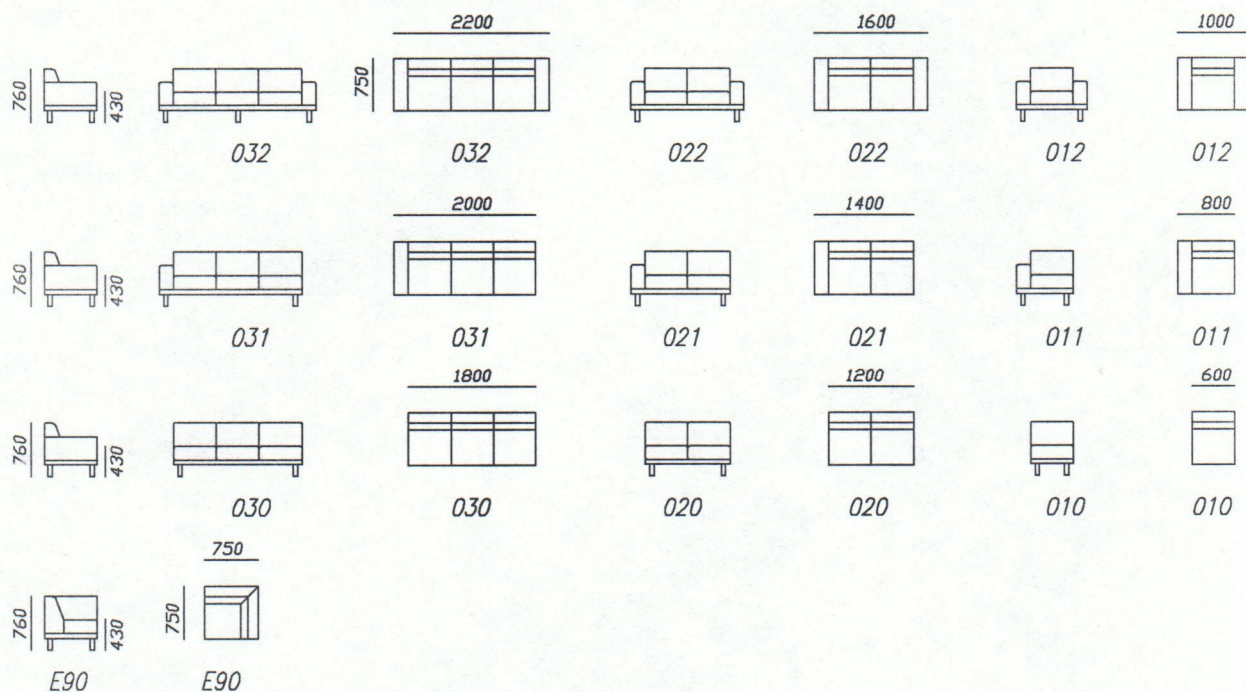

ВАН ДЕЙК-2

СХЕМА МОДЕЛИ

ПРИМЕРЫ КОМПЛЕКТАЦИИ

031+E90+021

011+E90+030+E90+011

031+020+031