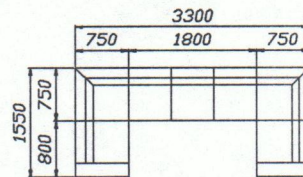

ВАН ДЕЙК-2

СХЕМА МОДЕЛИ

ПРИМЕРЫ КОМПЛЕКТАЦИИ

031+E90+021

011+E90+030+E90+011

031+020+031